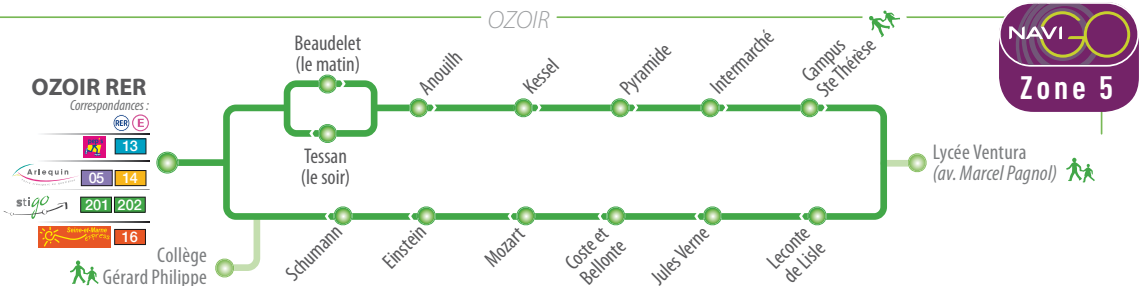

Dessertes scolaires

08

OZOIR RER > OZOIR Quartier Belle Croix

Du LUNDI au VENDREDI à partir du 5 septembre 2011

provenance Paris	7:51		8:51	
OZOIR	Ozoir RER 8:00		8:15	9:00
Campus Ste Thérèse	8:03		8:18	9:03
Lycée Ventura (av. M. Pagnol)	8:05	8:10	8:20	9:05
Leconte de Lisle		8:12		
Coste et Bellonte		8:13		
Collège Gérard Philipe		8:18		

08

OZOIR Quartier Belle Croix > OZOIR RER

Du LUNDI au VENDREDI à partir du 5 septembre 2011

Circule uniquement les		Me	Me	Me Ve	LMJV	LMJV
OZOIR	Lycée Ventura (av. M. Pagnol)	12:40	15:30		16:30	17:25
	Campus Ste Thérèse	12:45	-		-	-
	Ozoir RER	12:49	15:35		16:35	17:30
direction Paris		13:00			16:36	
OZOIR	Collège Gérard Philipe	12:35			16:05	17:15
	Coste et Bellonte	12:40			16:10	17:20
	Leconte de Lisle	12:41			16:11	17:21
	Belle Croix (Lycée Ventura)	12:43			16:13	17:23
Ligne 13 Pep'S direction Torcy		12:55			17:29	17:48

! Circule uniquement en période scolaire.

LMJV : Lundi, Mardi, Jeudi et Vendredi
Me : Mercredi
Ve : Vendredi

Cette ligne ne circule pas les samedis, dimanches et jours fériés.

ligne
08
203

Ozoir Quartier Belle Croix
Ozoir RER
Ozoir Poirier
Ozoir Campus